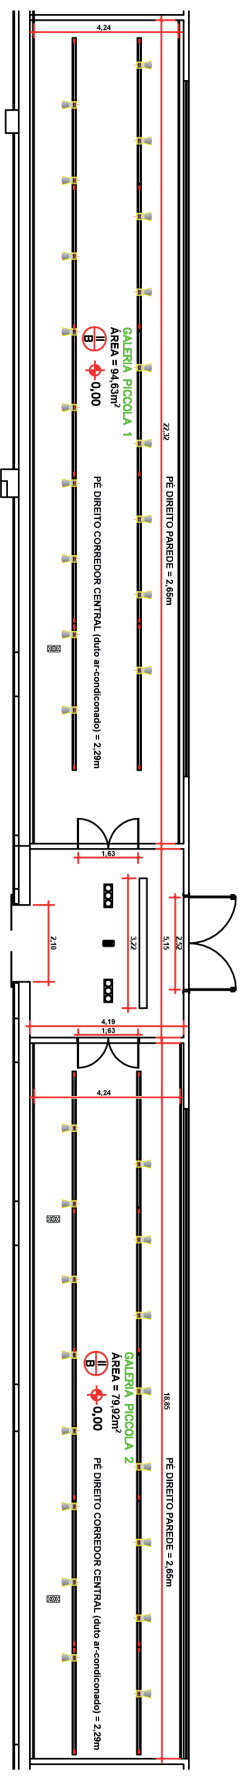

SPOT PARA TRILHO PARA LÂMPADA PAPO COM LÂMPADAS LED 7W BASE E-27 COM FAIXA DE ABERTURA DE 29°/40° REFERÊNCIA: MICRONS DA ALTEMA.
BLOCO AUTÔNOMO DE EMERGÊNCIA, SW DE POTÊNCIA, COM 30 LÂMPADAS DE LED. REFERÊNCIA: STARMAX DA EMPALUX.
LUMINÁRIA DE EMBUIR EM COSSO - LITUZA 3 LÂMPADAS HALÓGENAS REFLETORAS DE 70W REF. MODELO TERE 3 DA TDM OU SIMILAR.