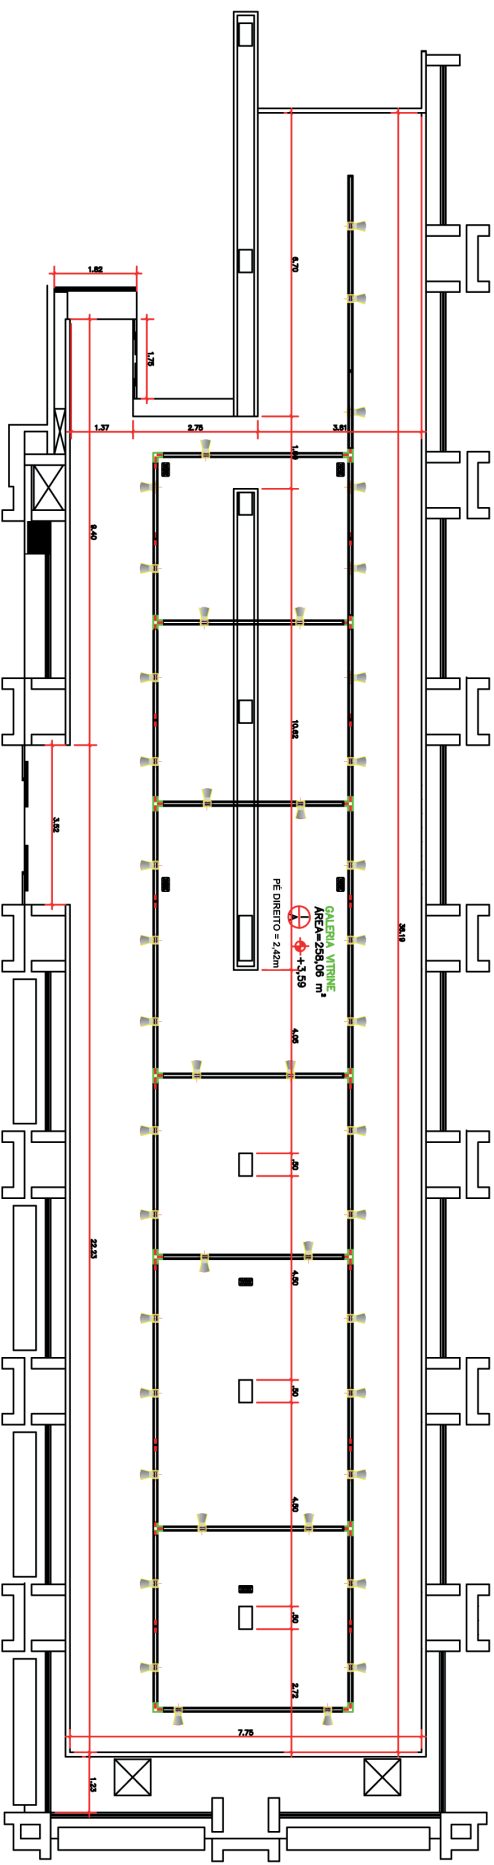

CAIXA Cultural Brasília/DF

Planta da Galeria Vitrine

ESC.: 1:100

SPOT PARA TRILHO PARA LÂMPADA PARZO COM LÂMPADAS LED 7W BASE E-27
COM FACHO DE ABERTURA DE 25°/40°. REFERÊNCIA: MIKONOS DA ALTEVA.
BLOCO AUTÔNOMO DE EMERGÊNCIA, SW DE POTÊNCIA, COM 30 LÂMPADAS DE LED.
REFERÊNCIA: STARMAX DA EMPALUX.