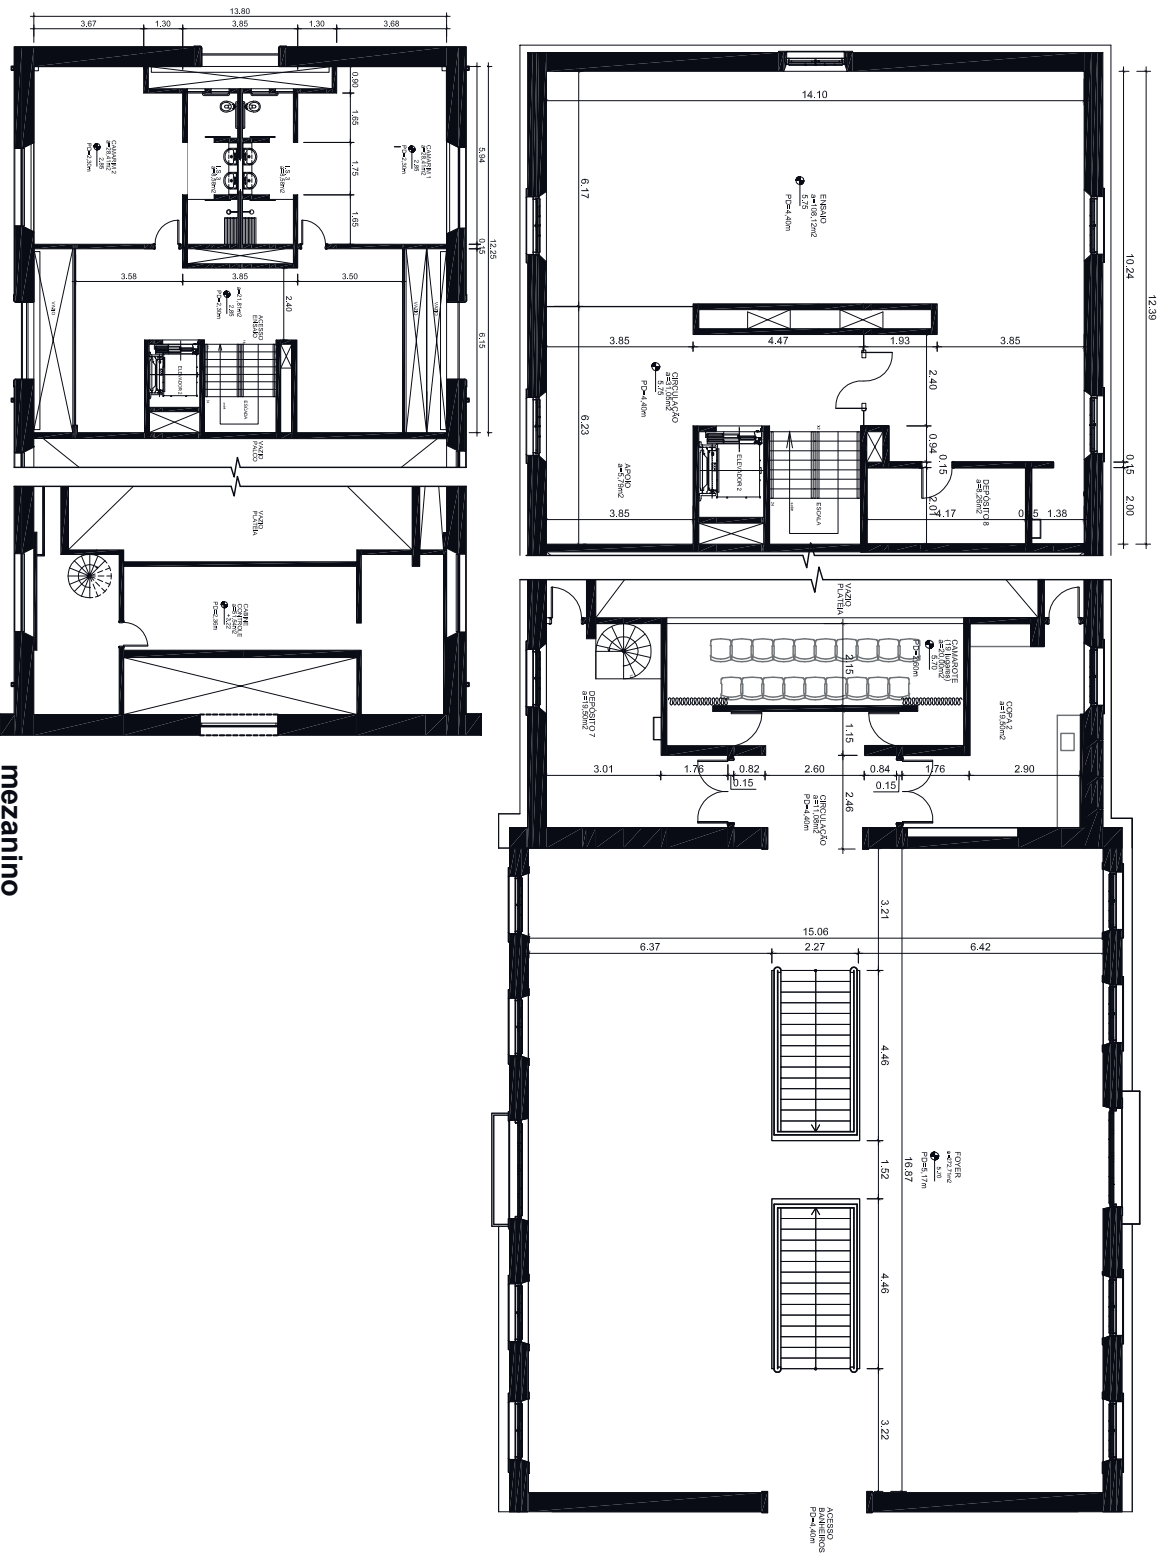

CAIXA CULTURAL FORTALEZA
Teatro (Pavimento superior, foyer superior e mezanino)

mezanino

CAIXA CULTURAL FORTALEZA
Teatro (térreo)