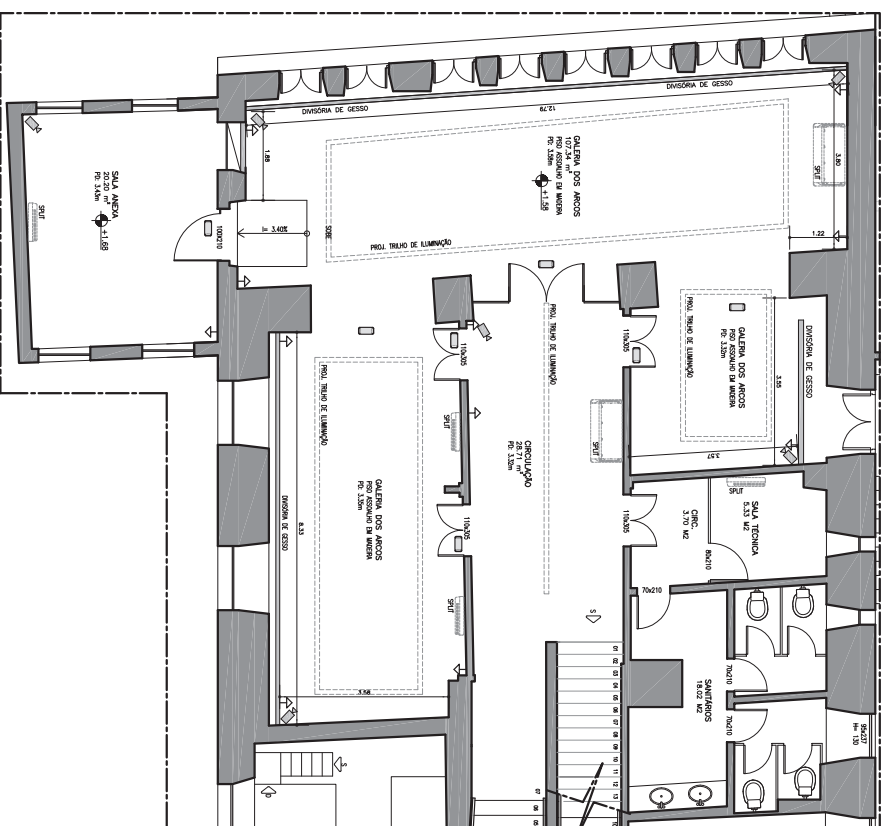

CAIXA Cultural Salvador

Planta Baixa - Galeria dos Arcos  
Esc.: 1:100

ESCALA GRAFICA

LEGENDA

-  Luminárias de Emergência
-  Camera de Segurança
-  Tomada elétrica baixa