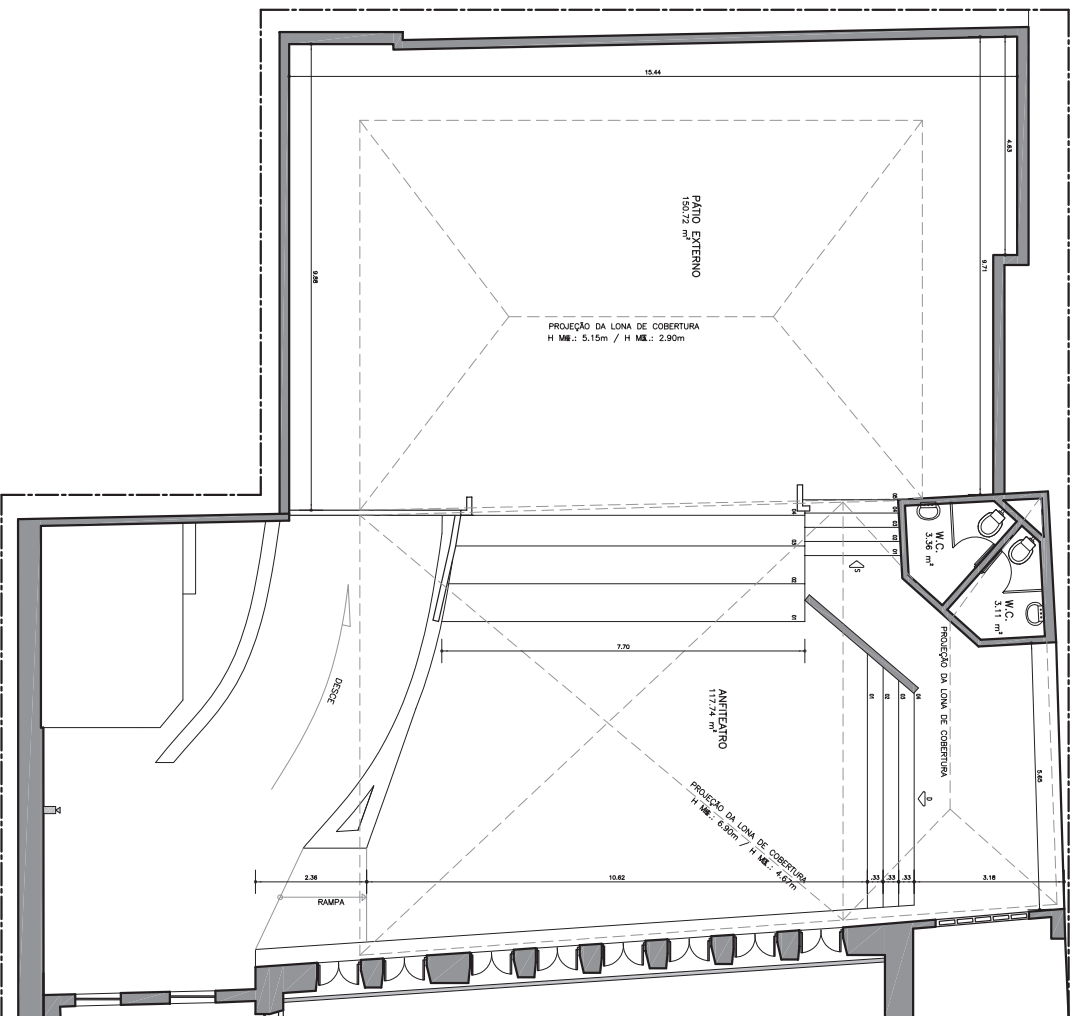

CAIXA Cultural Salvador

- LEGENDA
- ☐ Luminárias de Emergência
  - ☒ Câmara de Segurança

Planta Baixa - Pátio Externo  
Esc.: 1:100