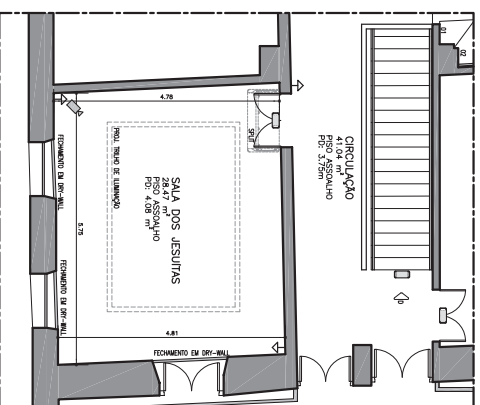

CAIXA Cultural Salvador

Planta Baixa - Sala dos Jesuítas
Esc.: 1:100

- LEGENDA
- Luminárias de Emergência
 - ◊ Câmara de Segurança
 - ↖ Tomada elétrica baixa