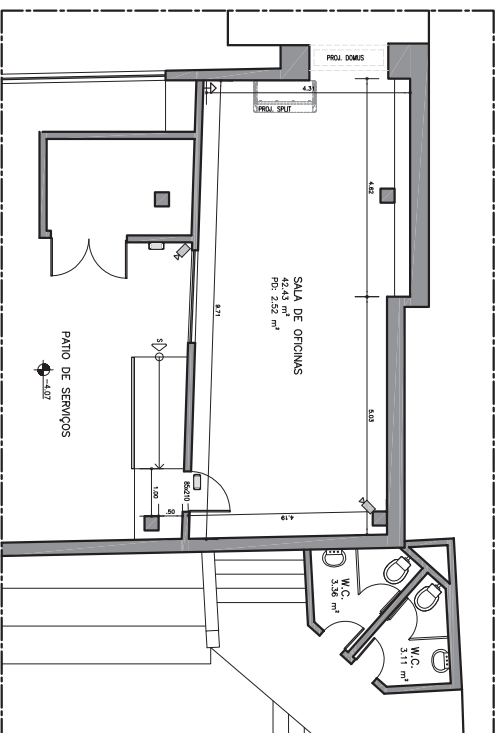

CAIXA Cultural Salvador

Planta Baixa - Sala de Oficinas
Esc.: 1:100

- LEGENDA
-  Luminárias de Emergência
 -  Câmera de Segurança
 -  Tomada elétrica batka

ESCALA GRÁFICA