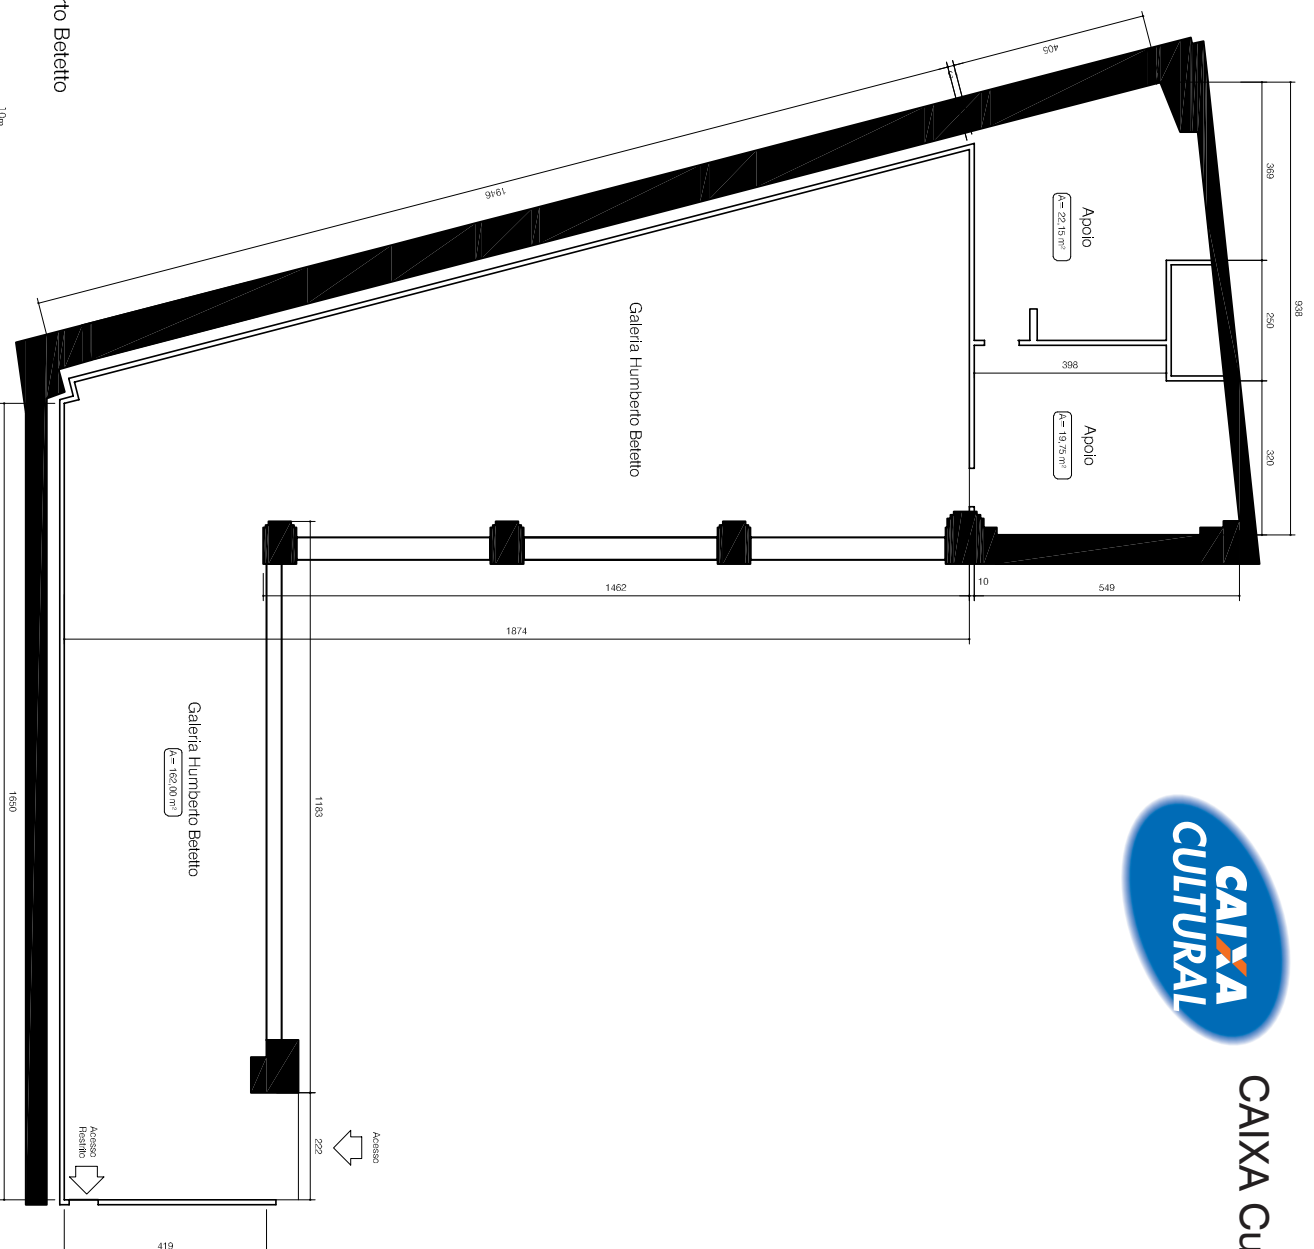

CAIXA Cultural São Paulo  
Praça da Sé

Planta baixa - Galeria Humberto Betetto

ESC: 1:100