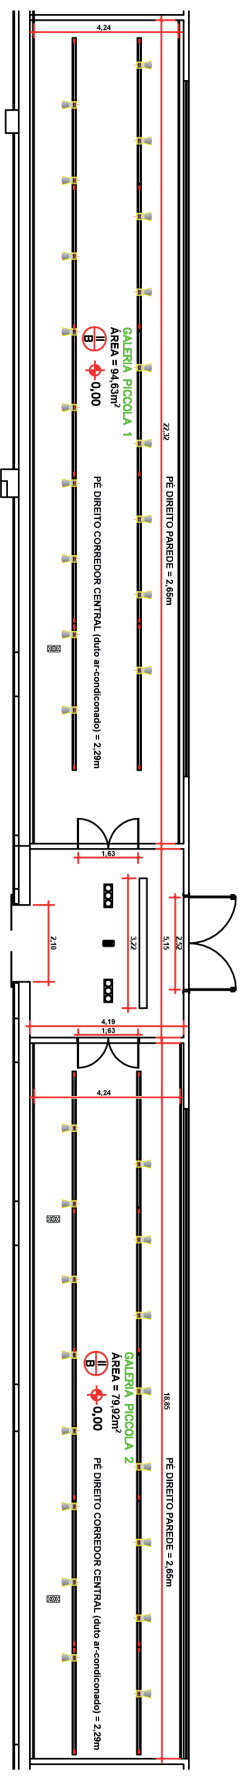

SPOT PARA TRILHO PARA LÂMPADA PAISO COM LÂMPADAS LED 7W BASE E-27 COM FAIXO DE ABERTURA DE 29°/40° REFERÊNCIA: MICRONS DA ALTEMA.
BLOCO AUTÔNOMO DE EMERGÊNCIA, SW DE POTÊNCIA, COM 30 LÂMPADAS DE LED. REFERÊNCIA: STARMAX DA EMPALUX.
LUMINÁRIA DE EMBUIR EM COSSO - LITUZA 3 LÂMPADAS HALÓGENAS REFLETORAS DE 70W REF. MODELO TERE 3 DA TDM OU SIMILAR.