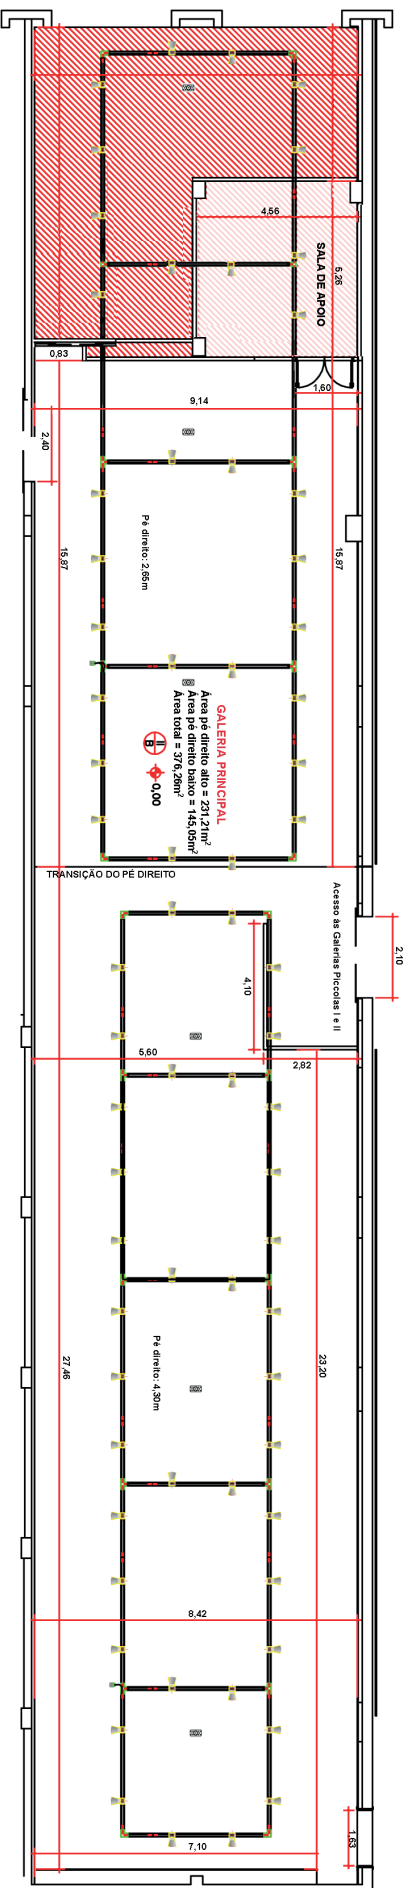

CAIXA Cultural Brasileira/DF

Planta da Galeria Principal

SPOT PARA TELHO PARA LAMPADA PARO COM LAMPADAS LED 7W BASE E-27
 BLOCO AUTONOMO DE EMERGENCIA, SW DE POTENCIA, COM 30 LAMPADAS DE LED.
 REFERENCIA: STANLAX DA EMPALUX.