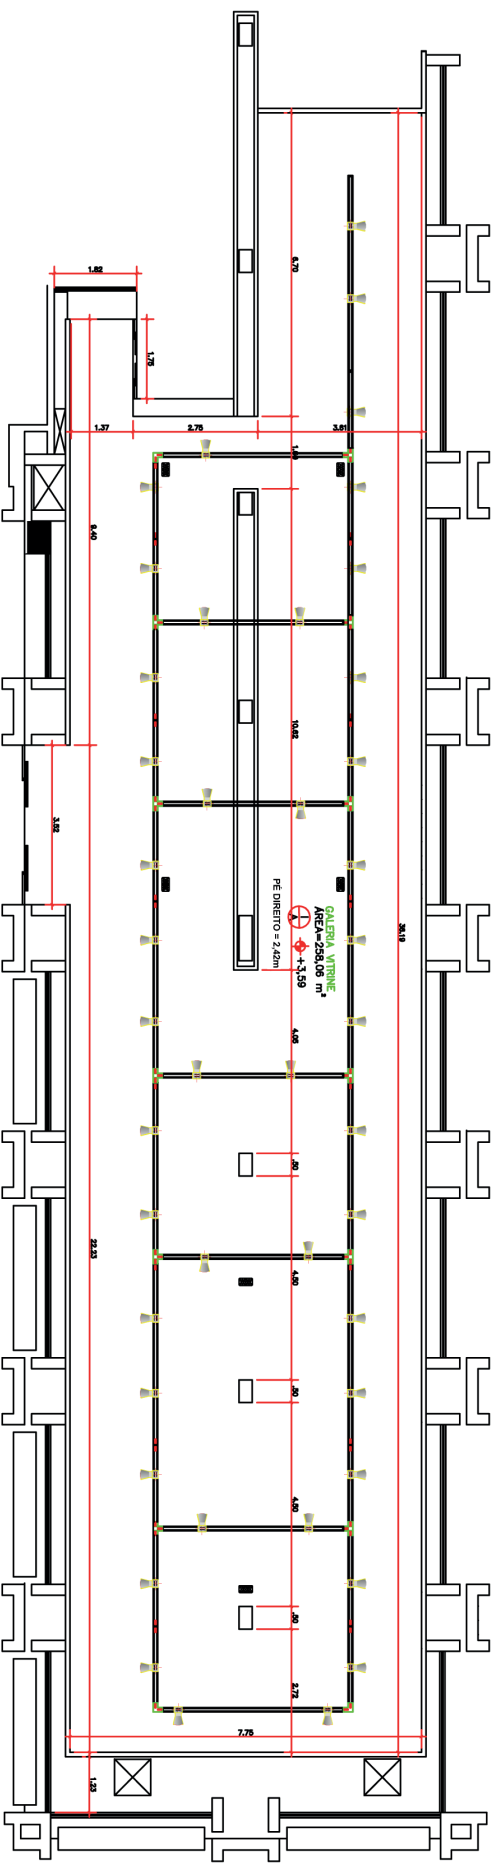

CAIXA Cultural Brasília/DF
 Planta da Galeria Vitrine

SPOT PARA TRILHO PARA LÂMPADA PARZO COM LÂMPADAS LED 7W BASE E-27
 COM FACHO DE ABERTURA DE 25°/40°. REFERÊNCIA: MIKONOS DA ALTEVA.
 BLOCO AUTÔNOMO DE EMERGÊNCIA, SW DE POTÊNCIA, COM 30 LÂMPADAS DE LED.
 REFERÊNCIA: STARMAX DA EMPALUX.