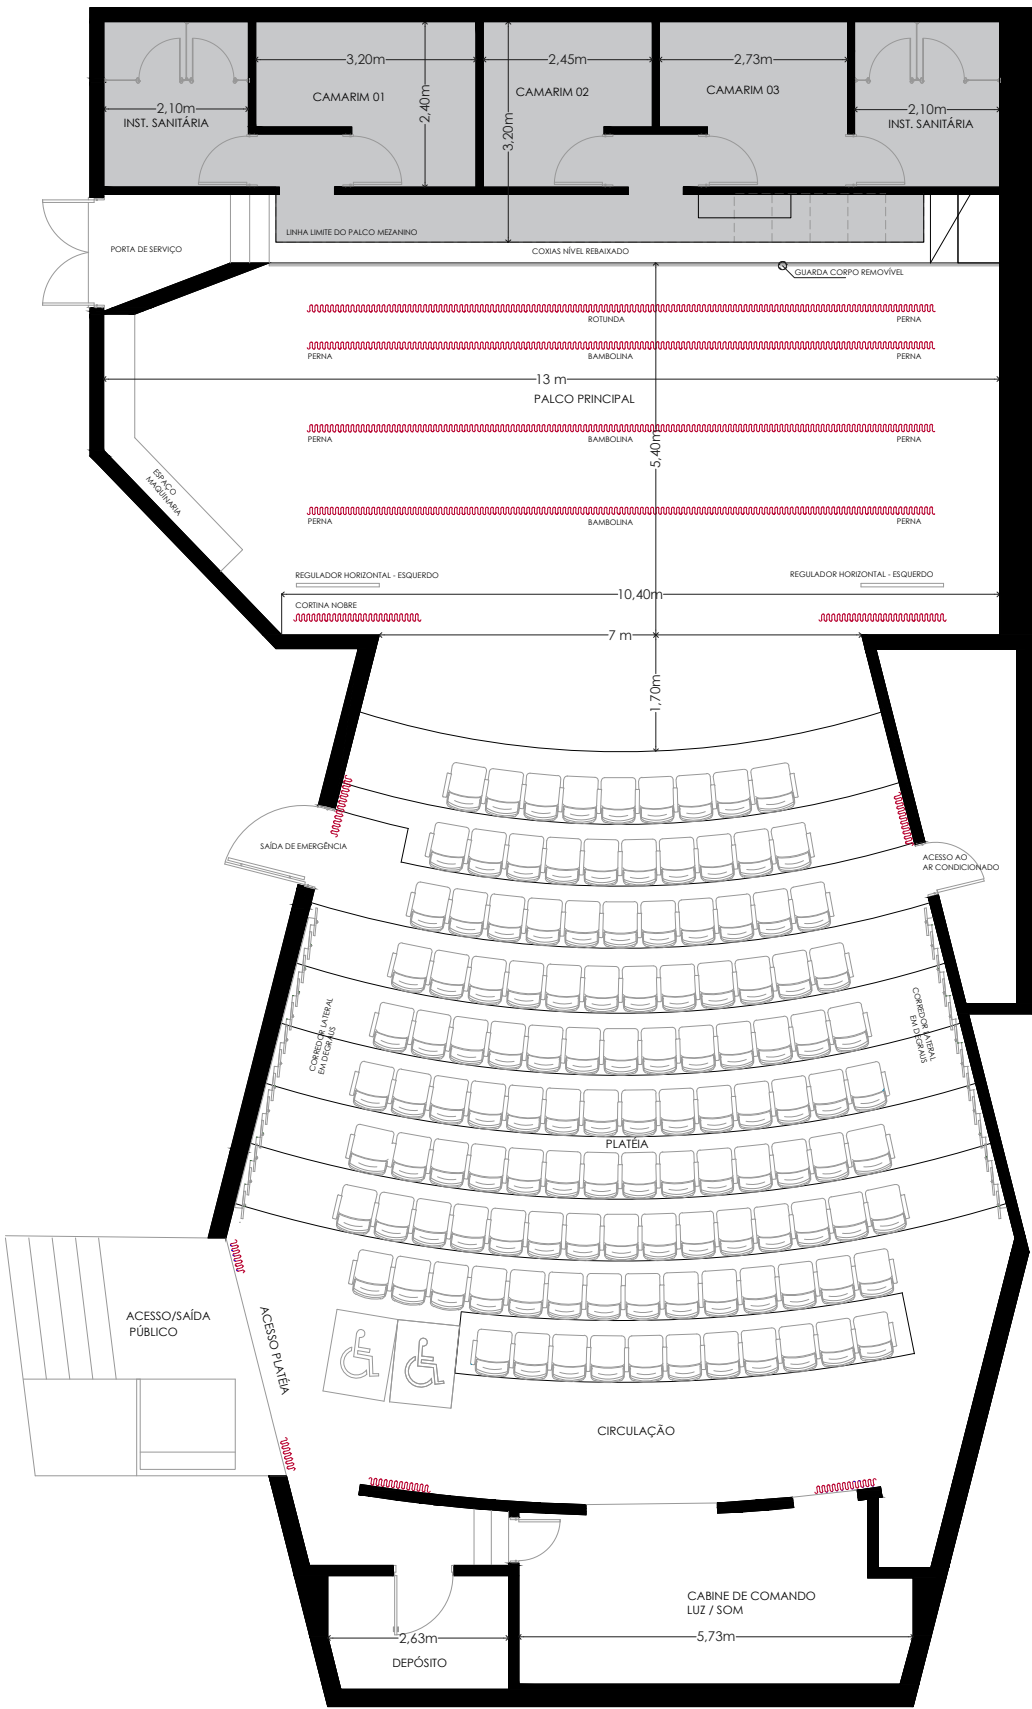

TEATRO DA CAIXA CULTURAL CURITIBA  
MAPA DO PALCO E PLATÉIA

\*AS INSTALAÇÕES SANITÁRIAS E CAMARINS FICAM EMBAIXO DO PALCO MEZANINO