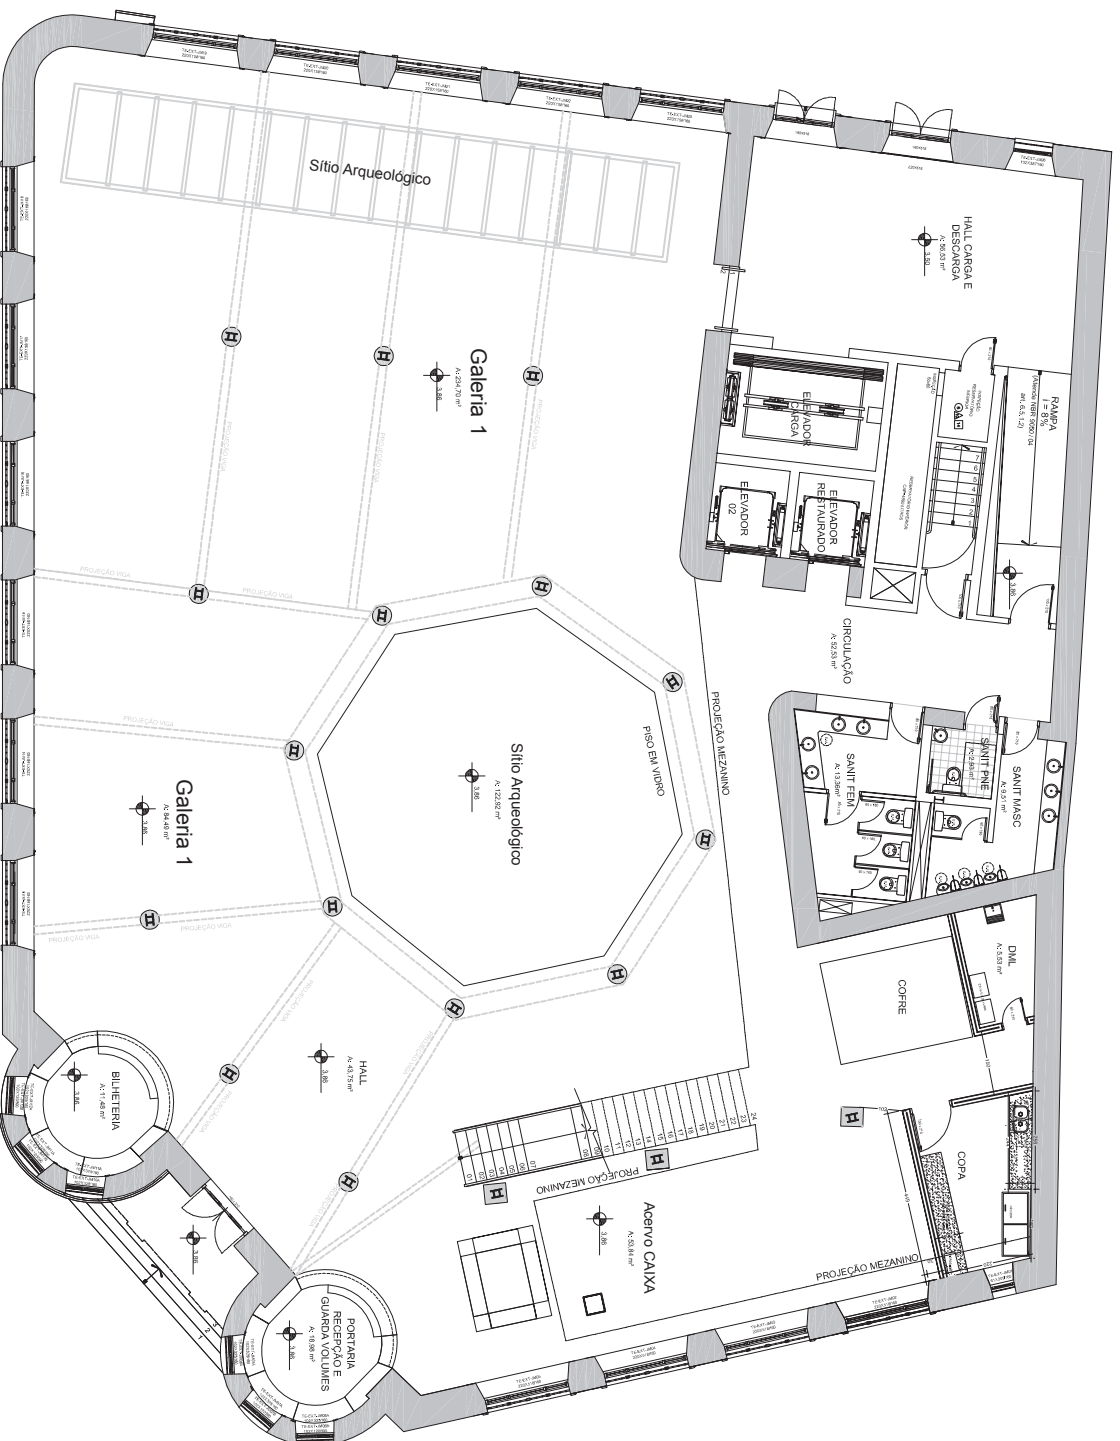

CAIXA CULTURAL RECIFE
Galeria 1 e Sítio Arqueológico (Térreo)

PLANTA BAIXA TERREO
ESCALA 1/200