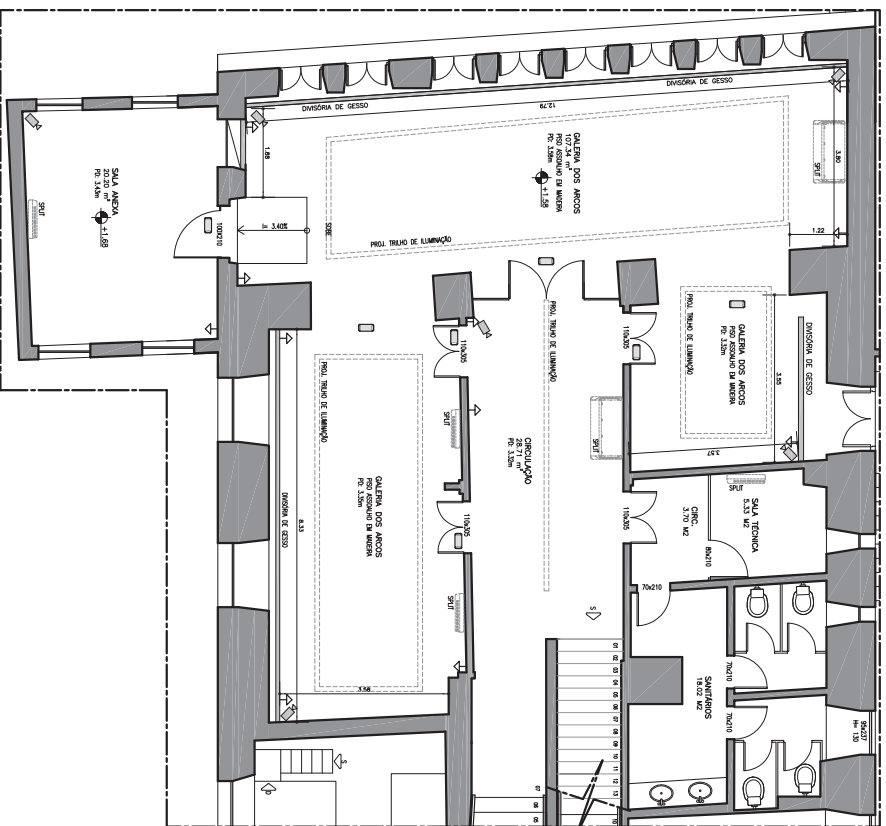

CAIXA Cultural Salvador

Planta Baixa - Galeria dos Arcos
Esc.: 1:100

ESCALA GRAFICA

LEGENDA

- Luminárias de Emergência
- ◇ Camera de Segurança
- ↕ Tomada elétrica baixa