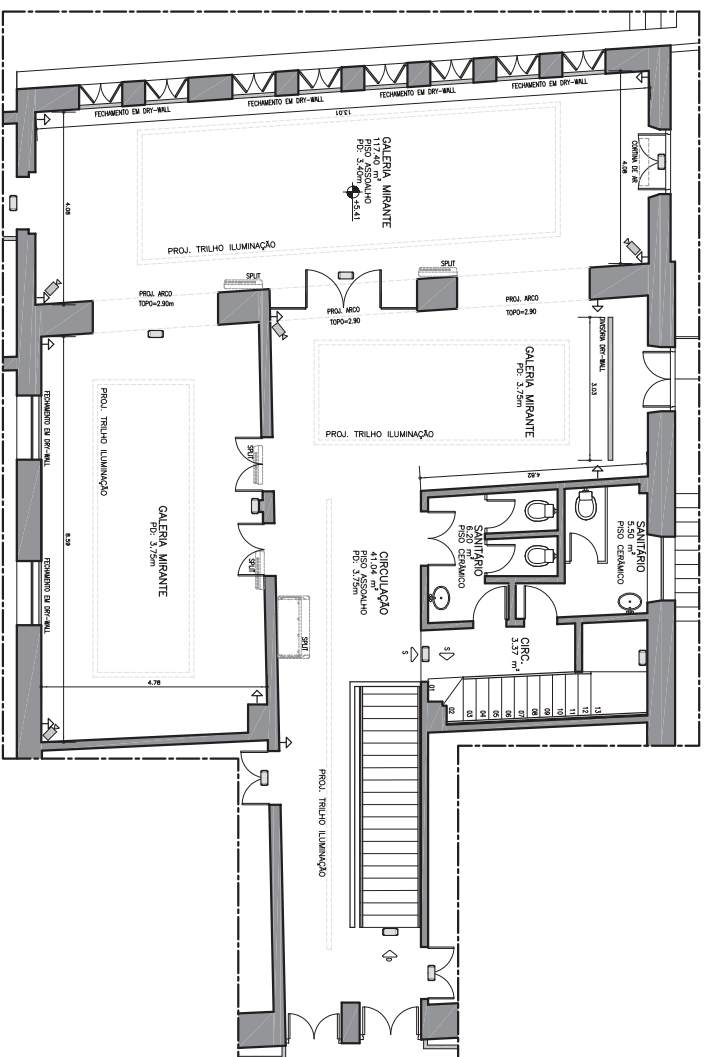

CAIXA Cultural Salvador

Planta Baixa - Galeria Mirante  
Esc.: 1:100

ESCALA GRÁFICA

- LEGENDA
- ☐ Luminárias de Emergência
  - 📷 Câmera de Segurança
  - ⚡ Tomada elétrica baixa