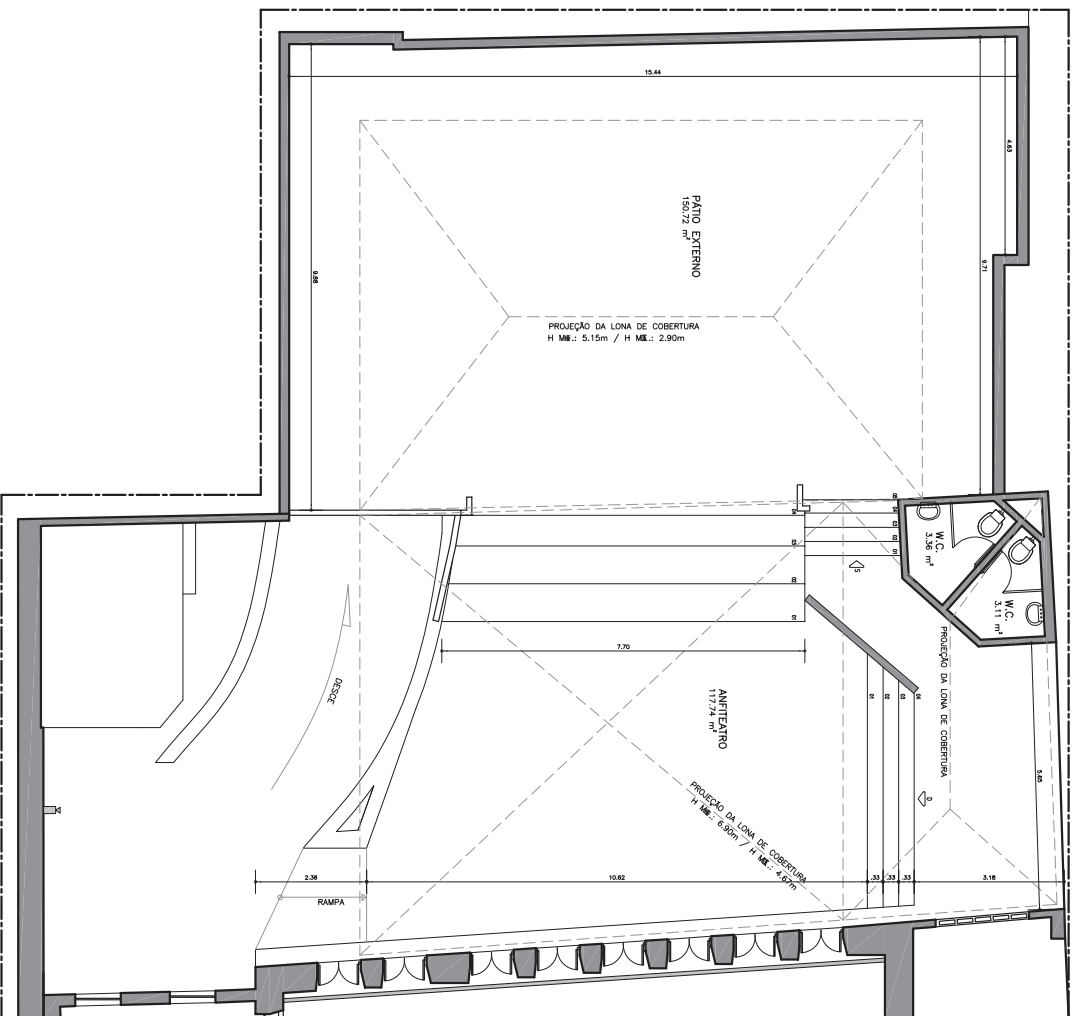

CAIXA Cultural Salvador

Planta Baixa - Pátio Externo  
Esc.: 1:100

- LEGENDA
- ☐ Luminárias de Emergência
  - ☒ Câmara de Segurança