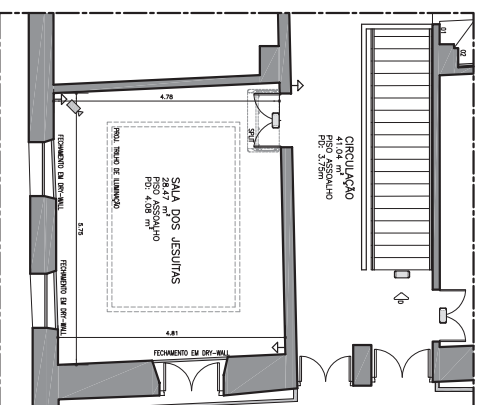

CAIXA Cultural Salvador

Planta Baixa - Sala dos Jesuítas  
Esc.: 1:100

- LEGENDA
- ☐ Luminárias de Emergência
  - ◊ Câmara de Segurança
  - ↖ Tomada elétrica baixa