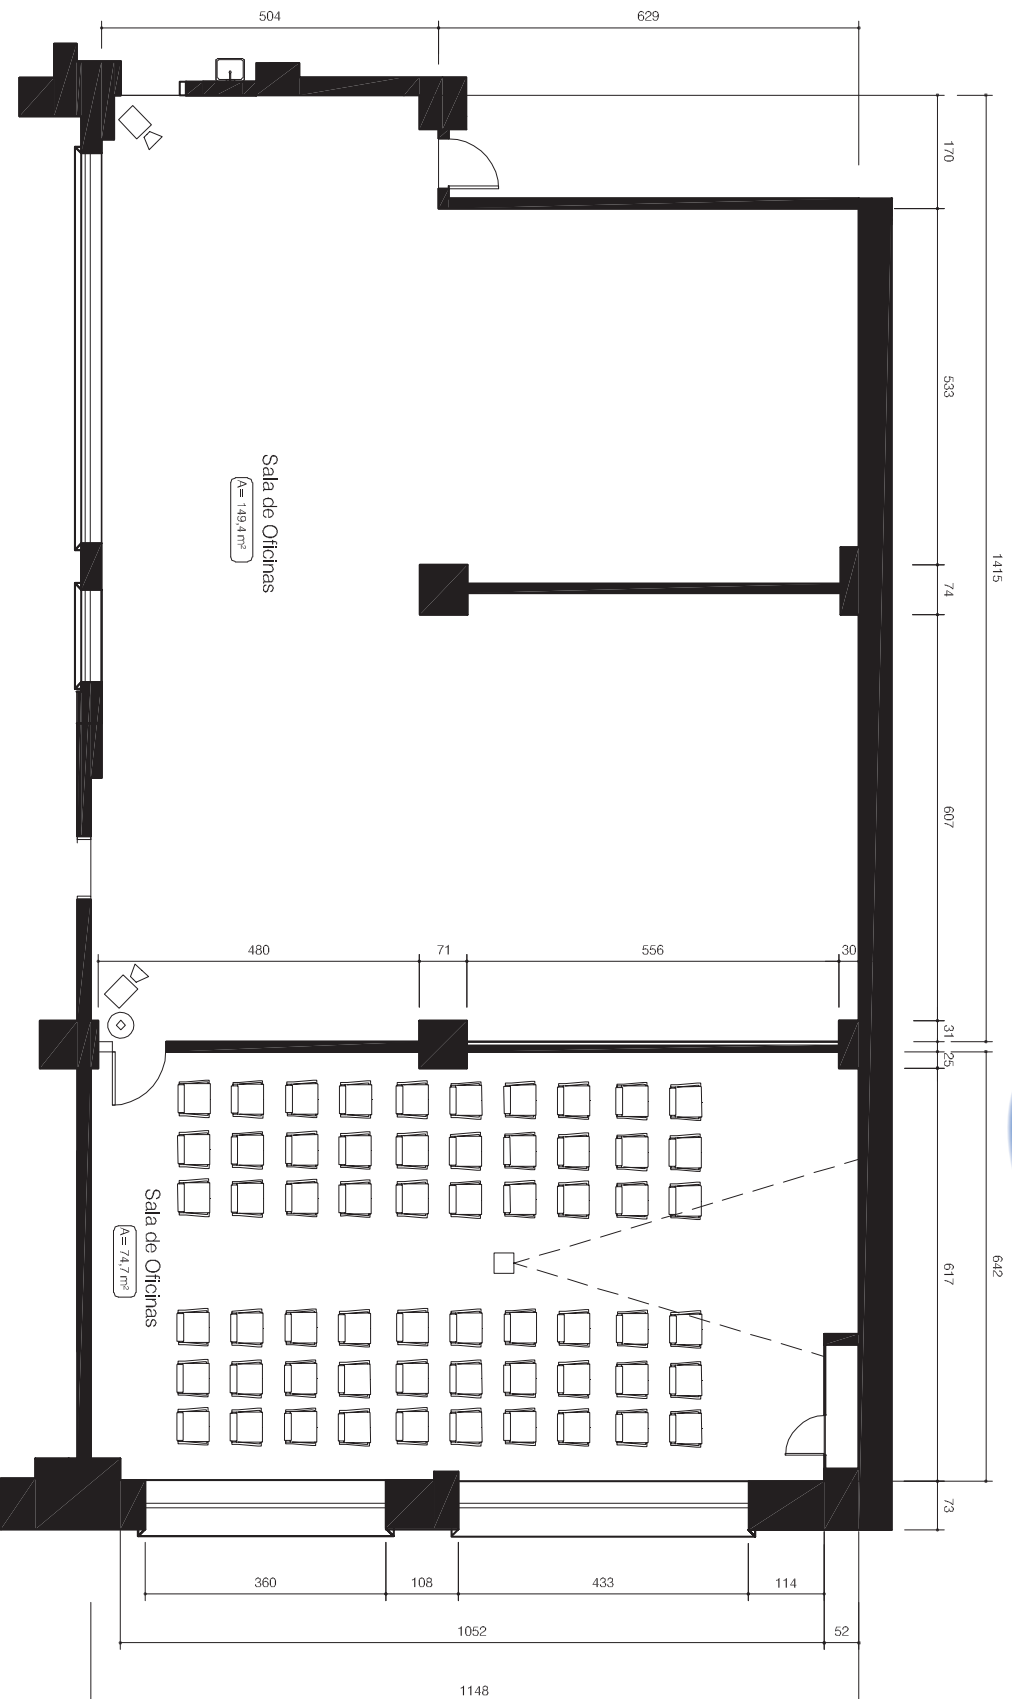

CAIXA Cultural São Paulo Praça da Sé

Planta baixa - Sala das Oficinas

ESC. 1:100

Legenda:

- câmera de segurança
- extintor de incêndio