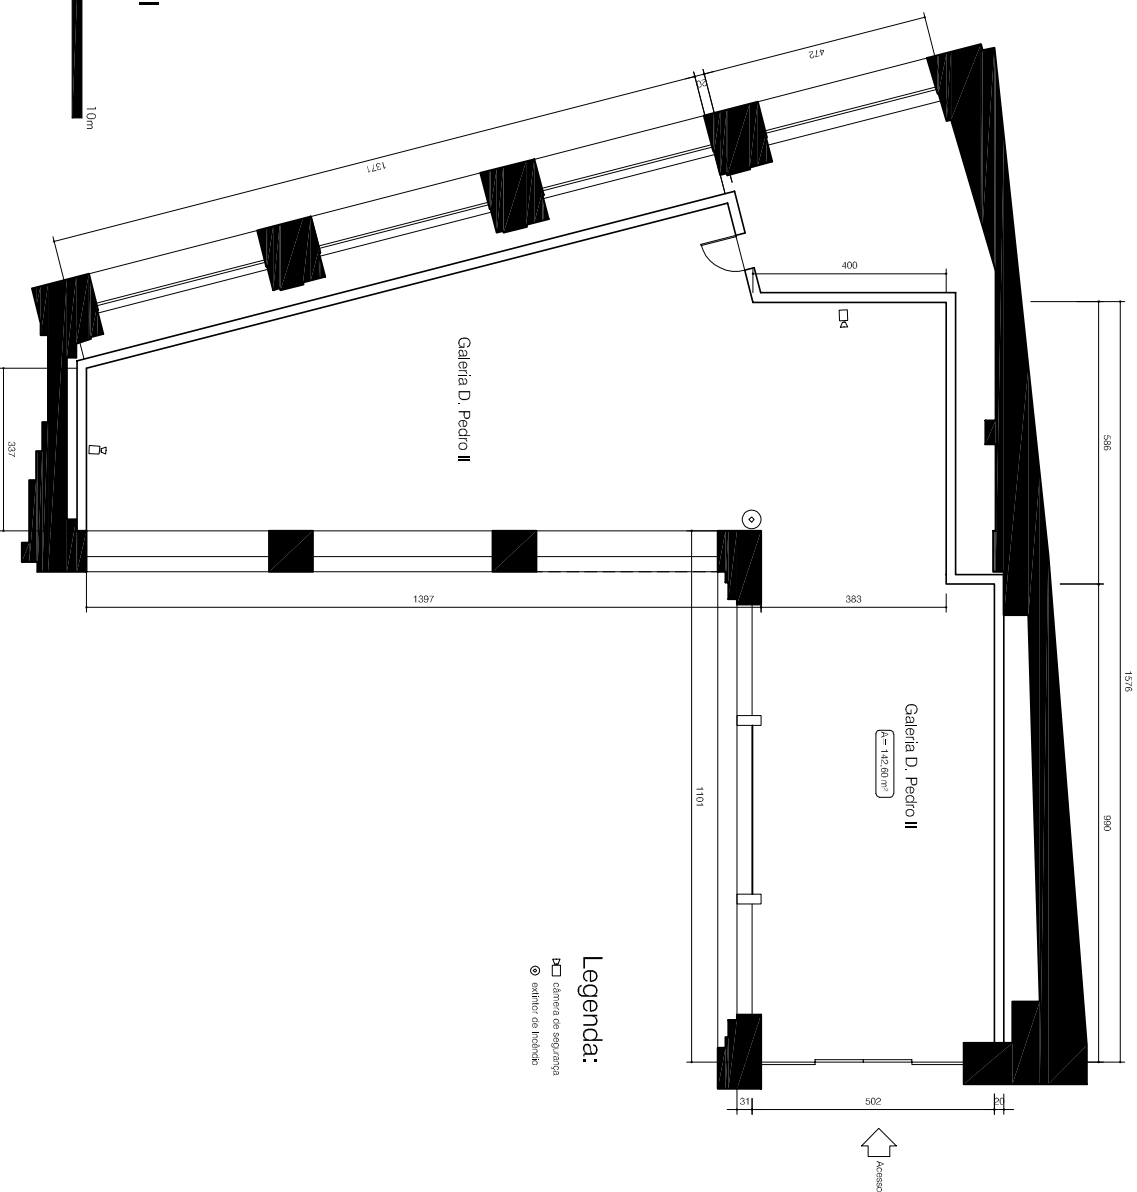

CAIXA Cultural São Paulo  
Praça da Sé

Planta baixa - Galeria D. Pedro II

ESC. 1:100

Legenda:

- cabinha de segurança
- saída de emergência