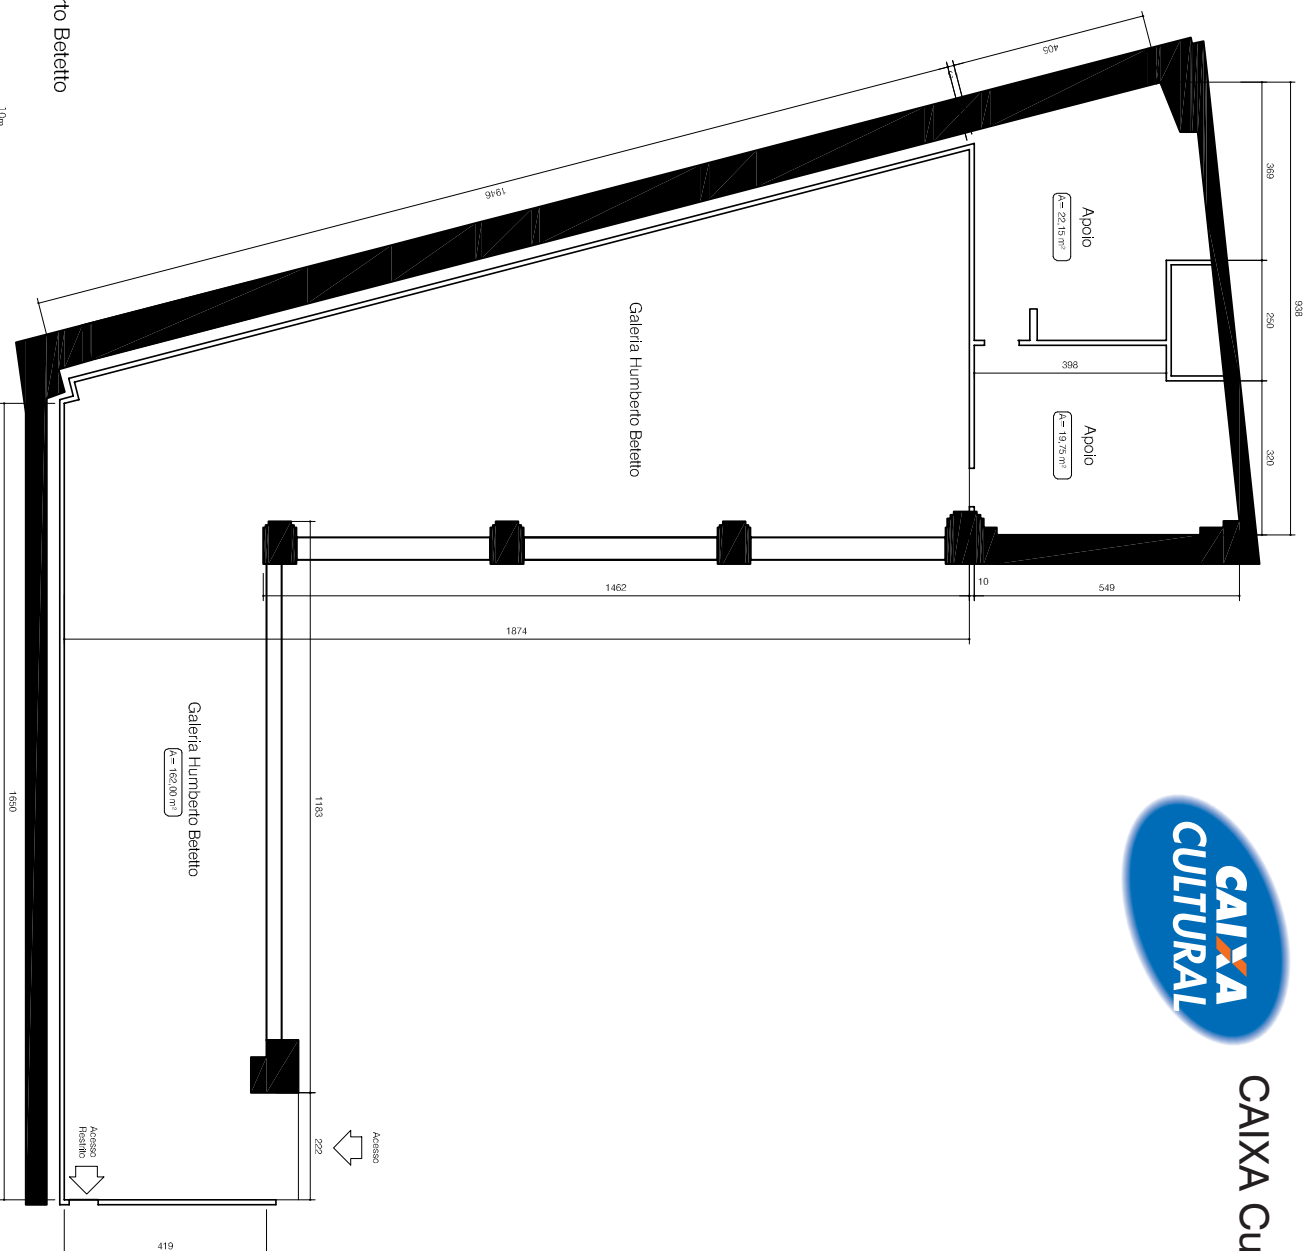

CAIXA Cultural São Paulo
Praça da Sé

Planta baixa - Galeria Humberto Betetto

ESC.: 1:100