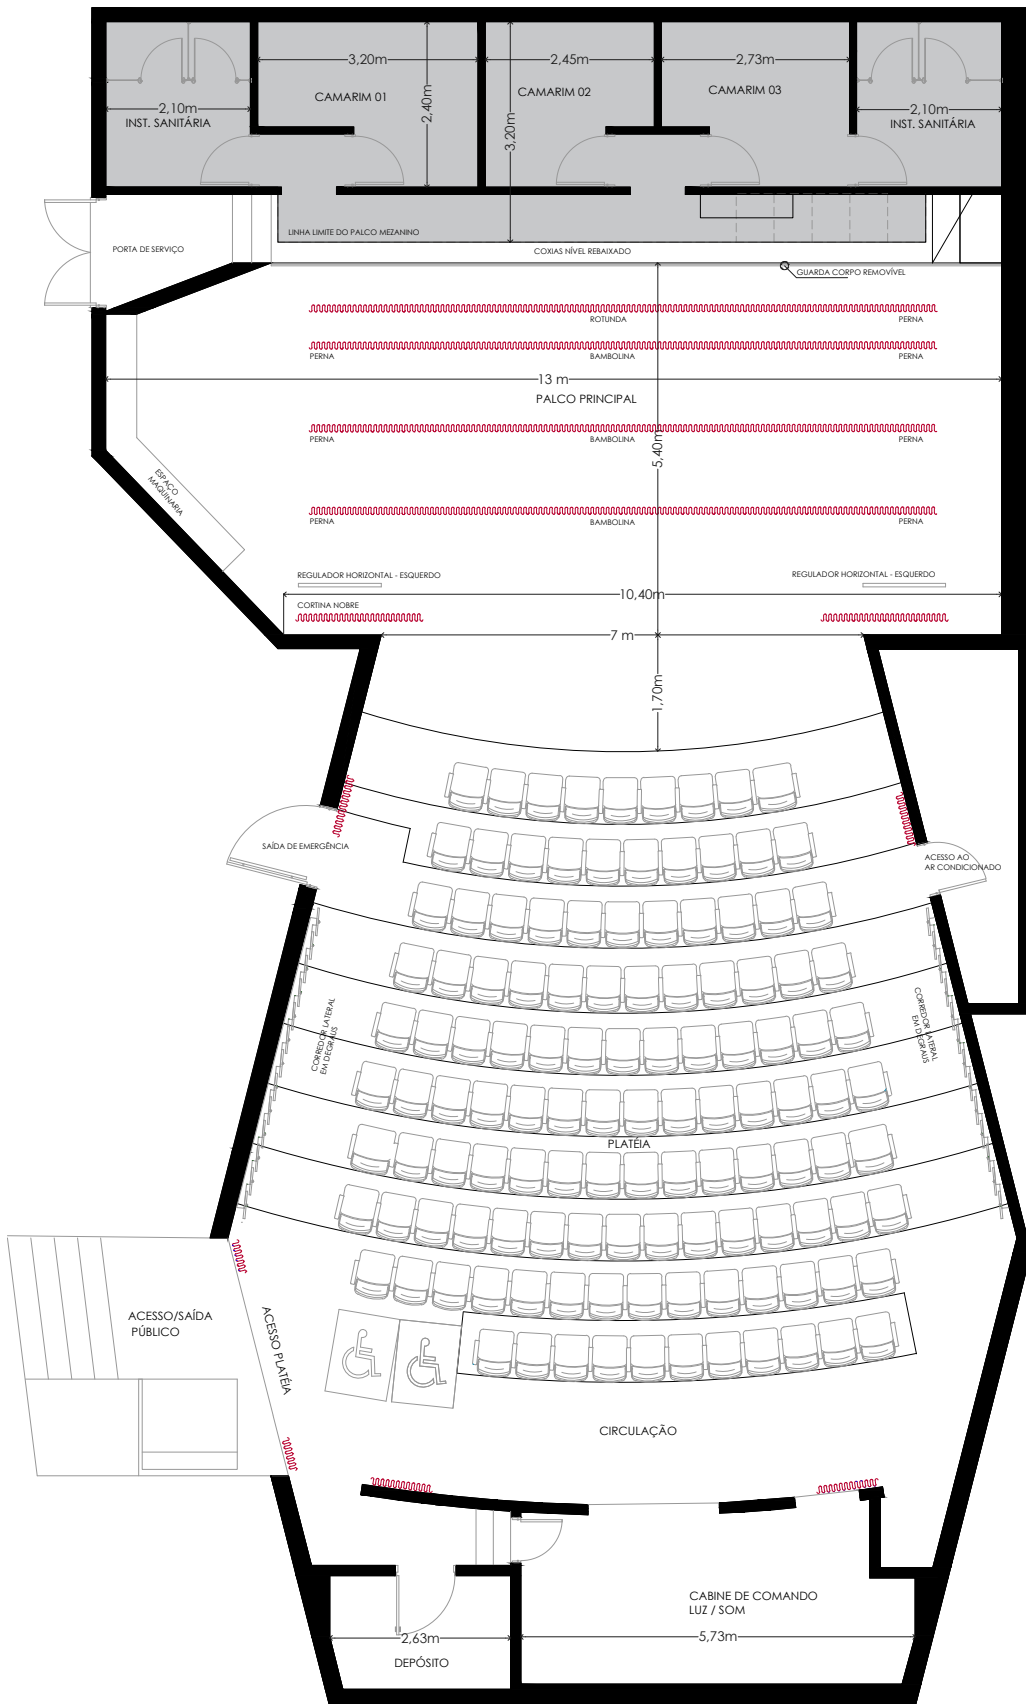

TEATRO DA CAIXA CULTURAL CURITIBA
MAPA DO PALCO E PLATÉIA

*AS INSTALAÇÕES SANITÁRIAS E CAMARINS FICAM EMBAIXO DO PALCO MEZANINO