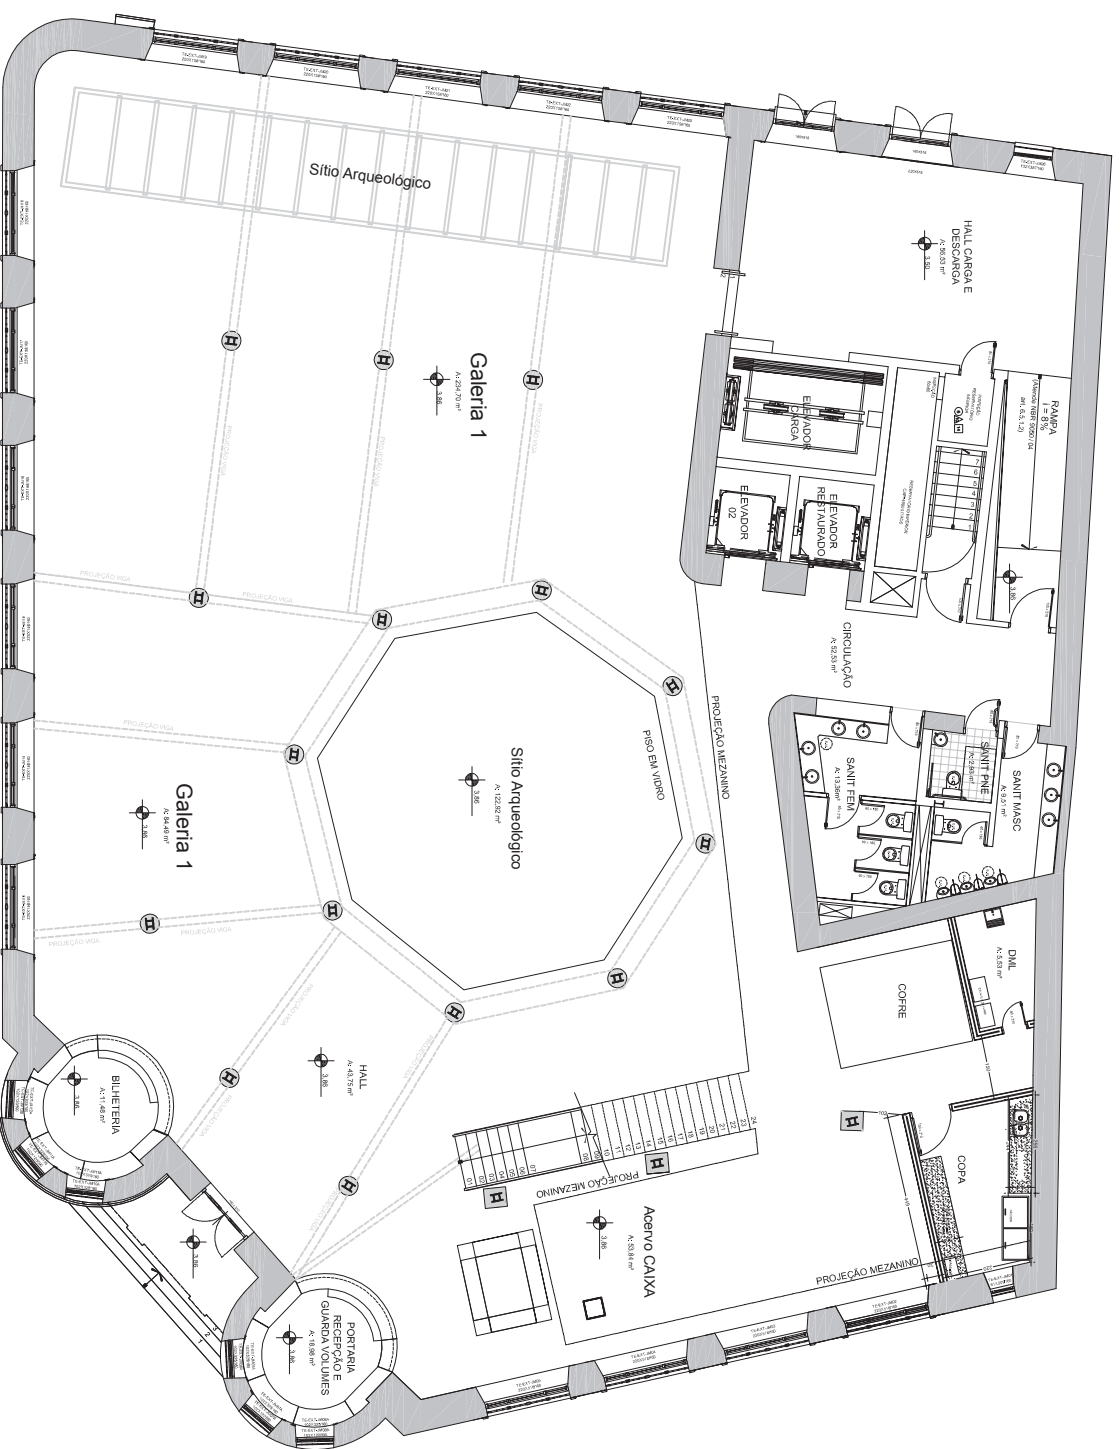

CAIXA CULTURAL RECIFE  
Galeria 1 e Sítio Arqueológico (Térreo)

PLANTA BAIXA TERREO  
ESCALA 1/200