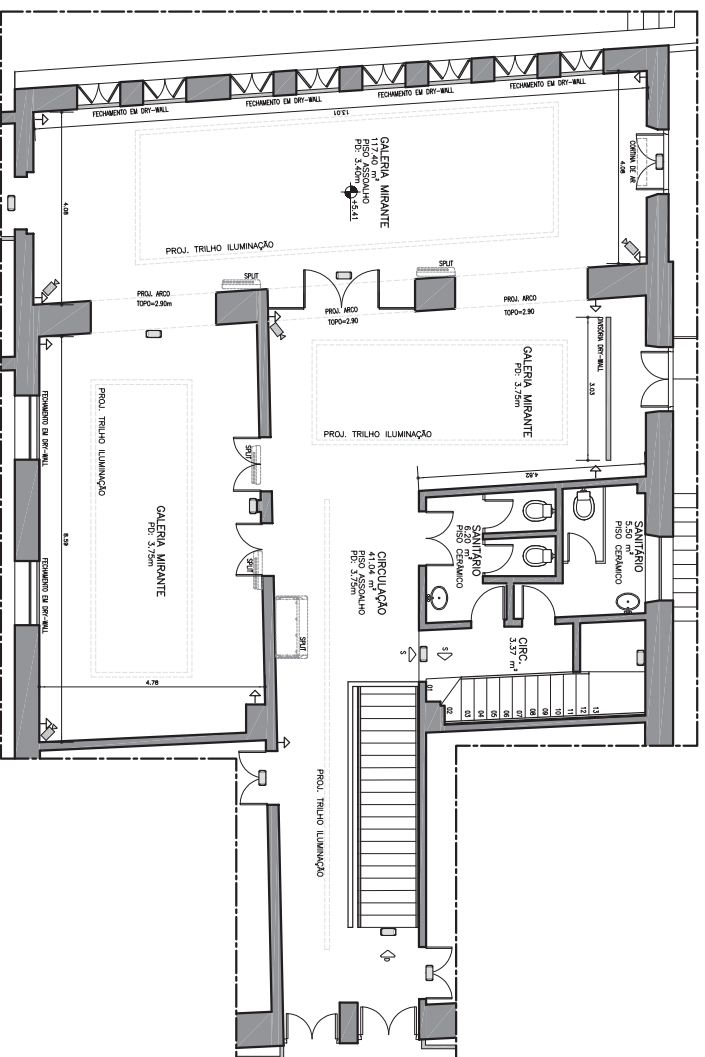

CAIXA Cultural Salvador

Planta Baixa - Galeria Mirante
Esc.: 1:100

ESCALA GRÁFICA

- LEGENDA
- ☐ Luminárias de Emergência
 - 📷 Câmera de Segurança
 - ⚡ Tomada elétrica baixa