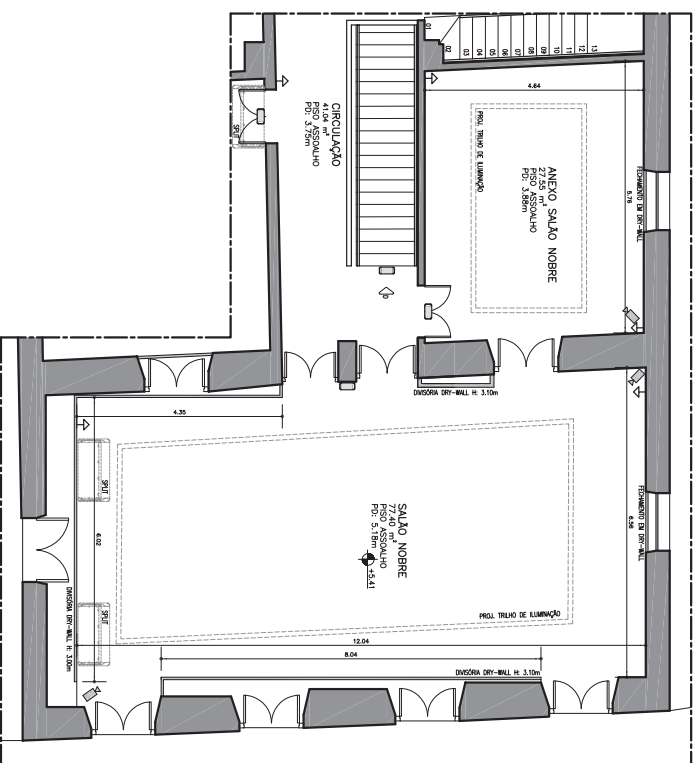

CAIXA Cultural Salvador

Planta Baixa - Salão Nobre
Esc.: 1:100

ESCALA GRÁFICA

- LEGENDA
- ☐ Luminárias de Emergência
 - 📷 Camera de Segurança
 - ⚡ Tomada elétrica baixa