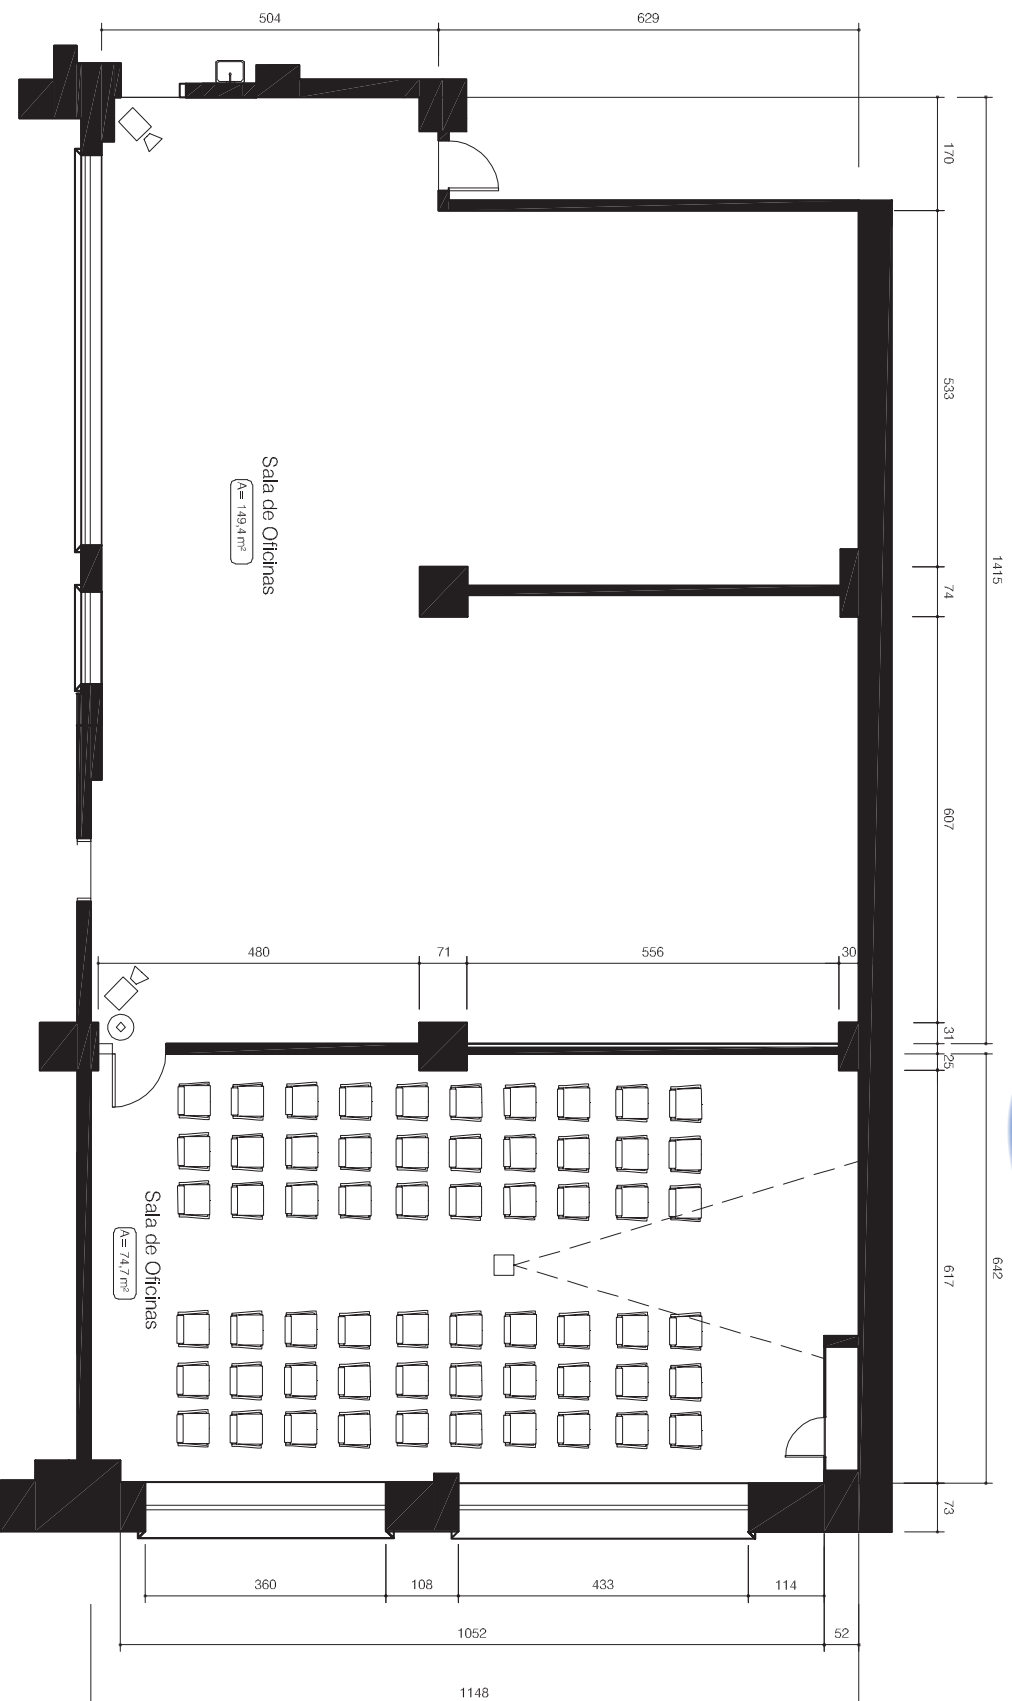

CAIXA Cultural São Paulo  
Praça da Sé

Planta baixa - Sala das Oficinas

ESC. 1:100

Legenda:

- câmera de segurança
- ⊙ extintor de incêndio