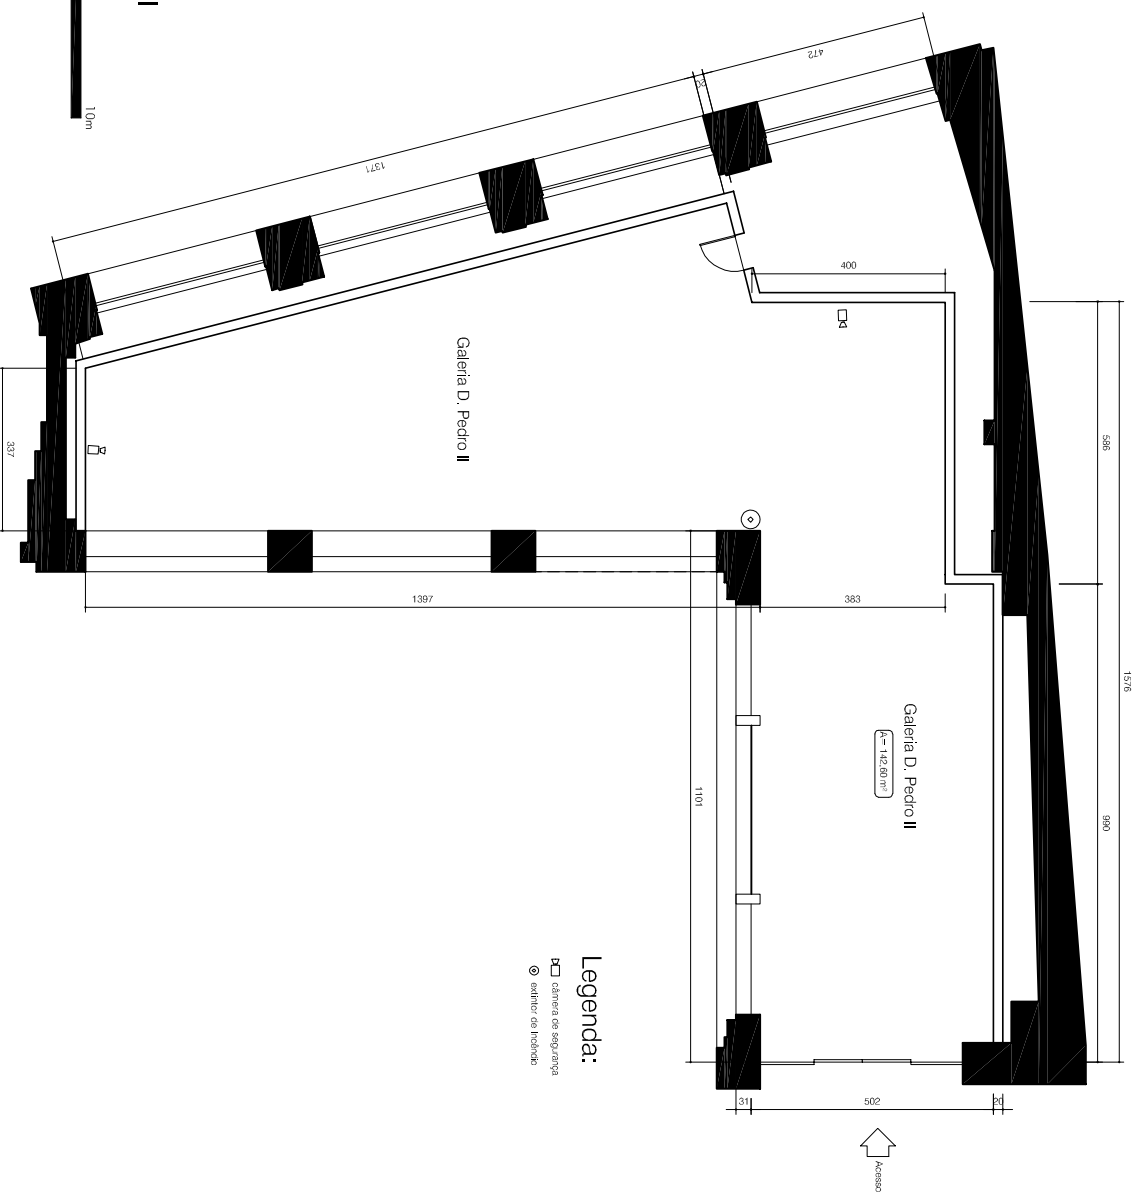

CAIXA Cultural São Paulo  
Praça da Sé

Legenda:  
☐ cahira de segurança  
⊙ saída de emergência

Planta baixa - Galeria D. Pedro II  
Esc. 1:100  
0 2.5 5 10m